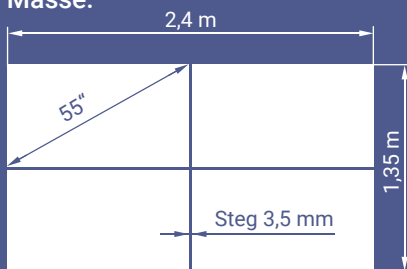

Masse:

Technische Daten:

Format:	16:9
Auflösung:	1920 x 1080 Pixel Full-HD
Fläche:	3,24m²
Spannung:	200 – 240V

Miete erste Woche:	CHF 400.00
jede weitere Woche:	CHF 200.00