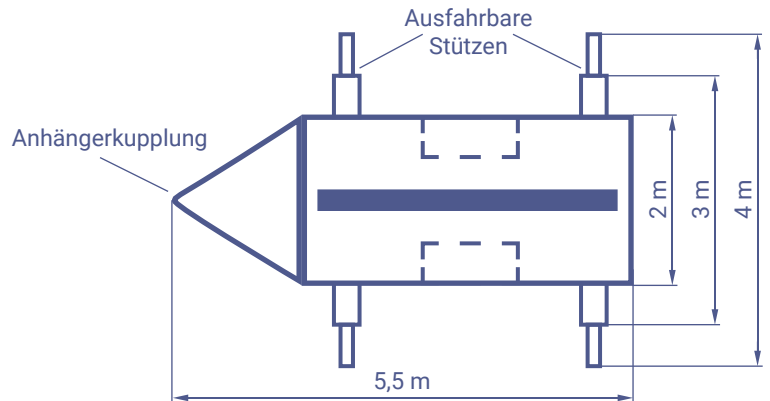

CityLED-Anhänger

Screen Format

Bildverhältnis:	16:8
Grösse:	7,4 m ² (3,84 x 1,92 m)
Auflösung:	mindestens 1'200 x 600 Pixel (300 dpi)

Der Anhänger kann ohne Zugfahrzeug mit einer Fernbedienung an Ort und Stelle feiner positioniert werden. Ausserdem kann das Bildschirm um 90° gedreht werden.

Videowand für Indoor- und Outdooranlässe zum mieten!

Der perfekte LED-Screen für den Innen- und Ausseneinsatz wie Konzert, Public-Viewing, Messestand, Sportanlass, Videoübertragung und mehr.

Masse:

Technische Daten: